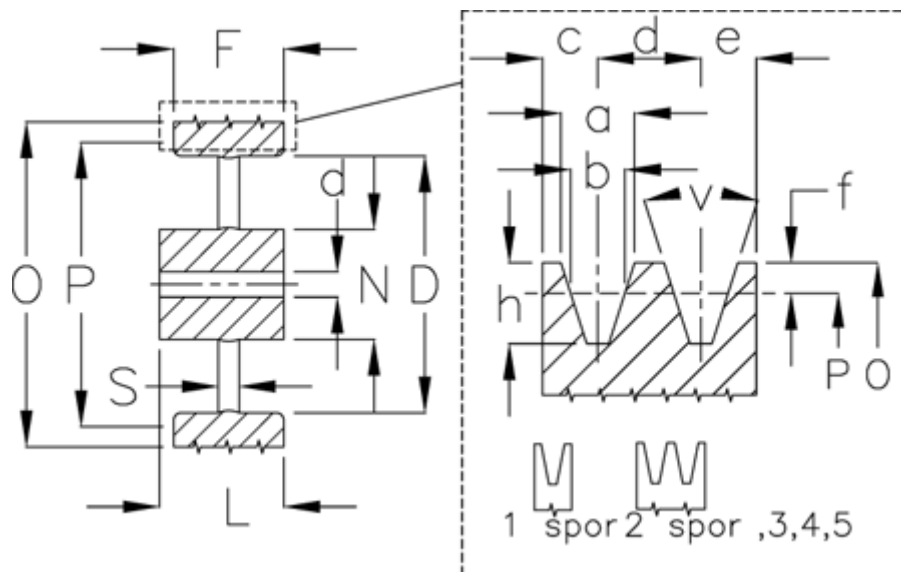

Varenummer: 60410325001

Beskrivelse: Uboret kileremsskive S 250/1

Mål

Antal spor = 1
 D = 224
 d = 20
 F = 16.0
 L = 32
 N = 55
 O = 254.0
 P = 250

S = 8
 Type = S